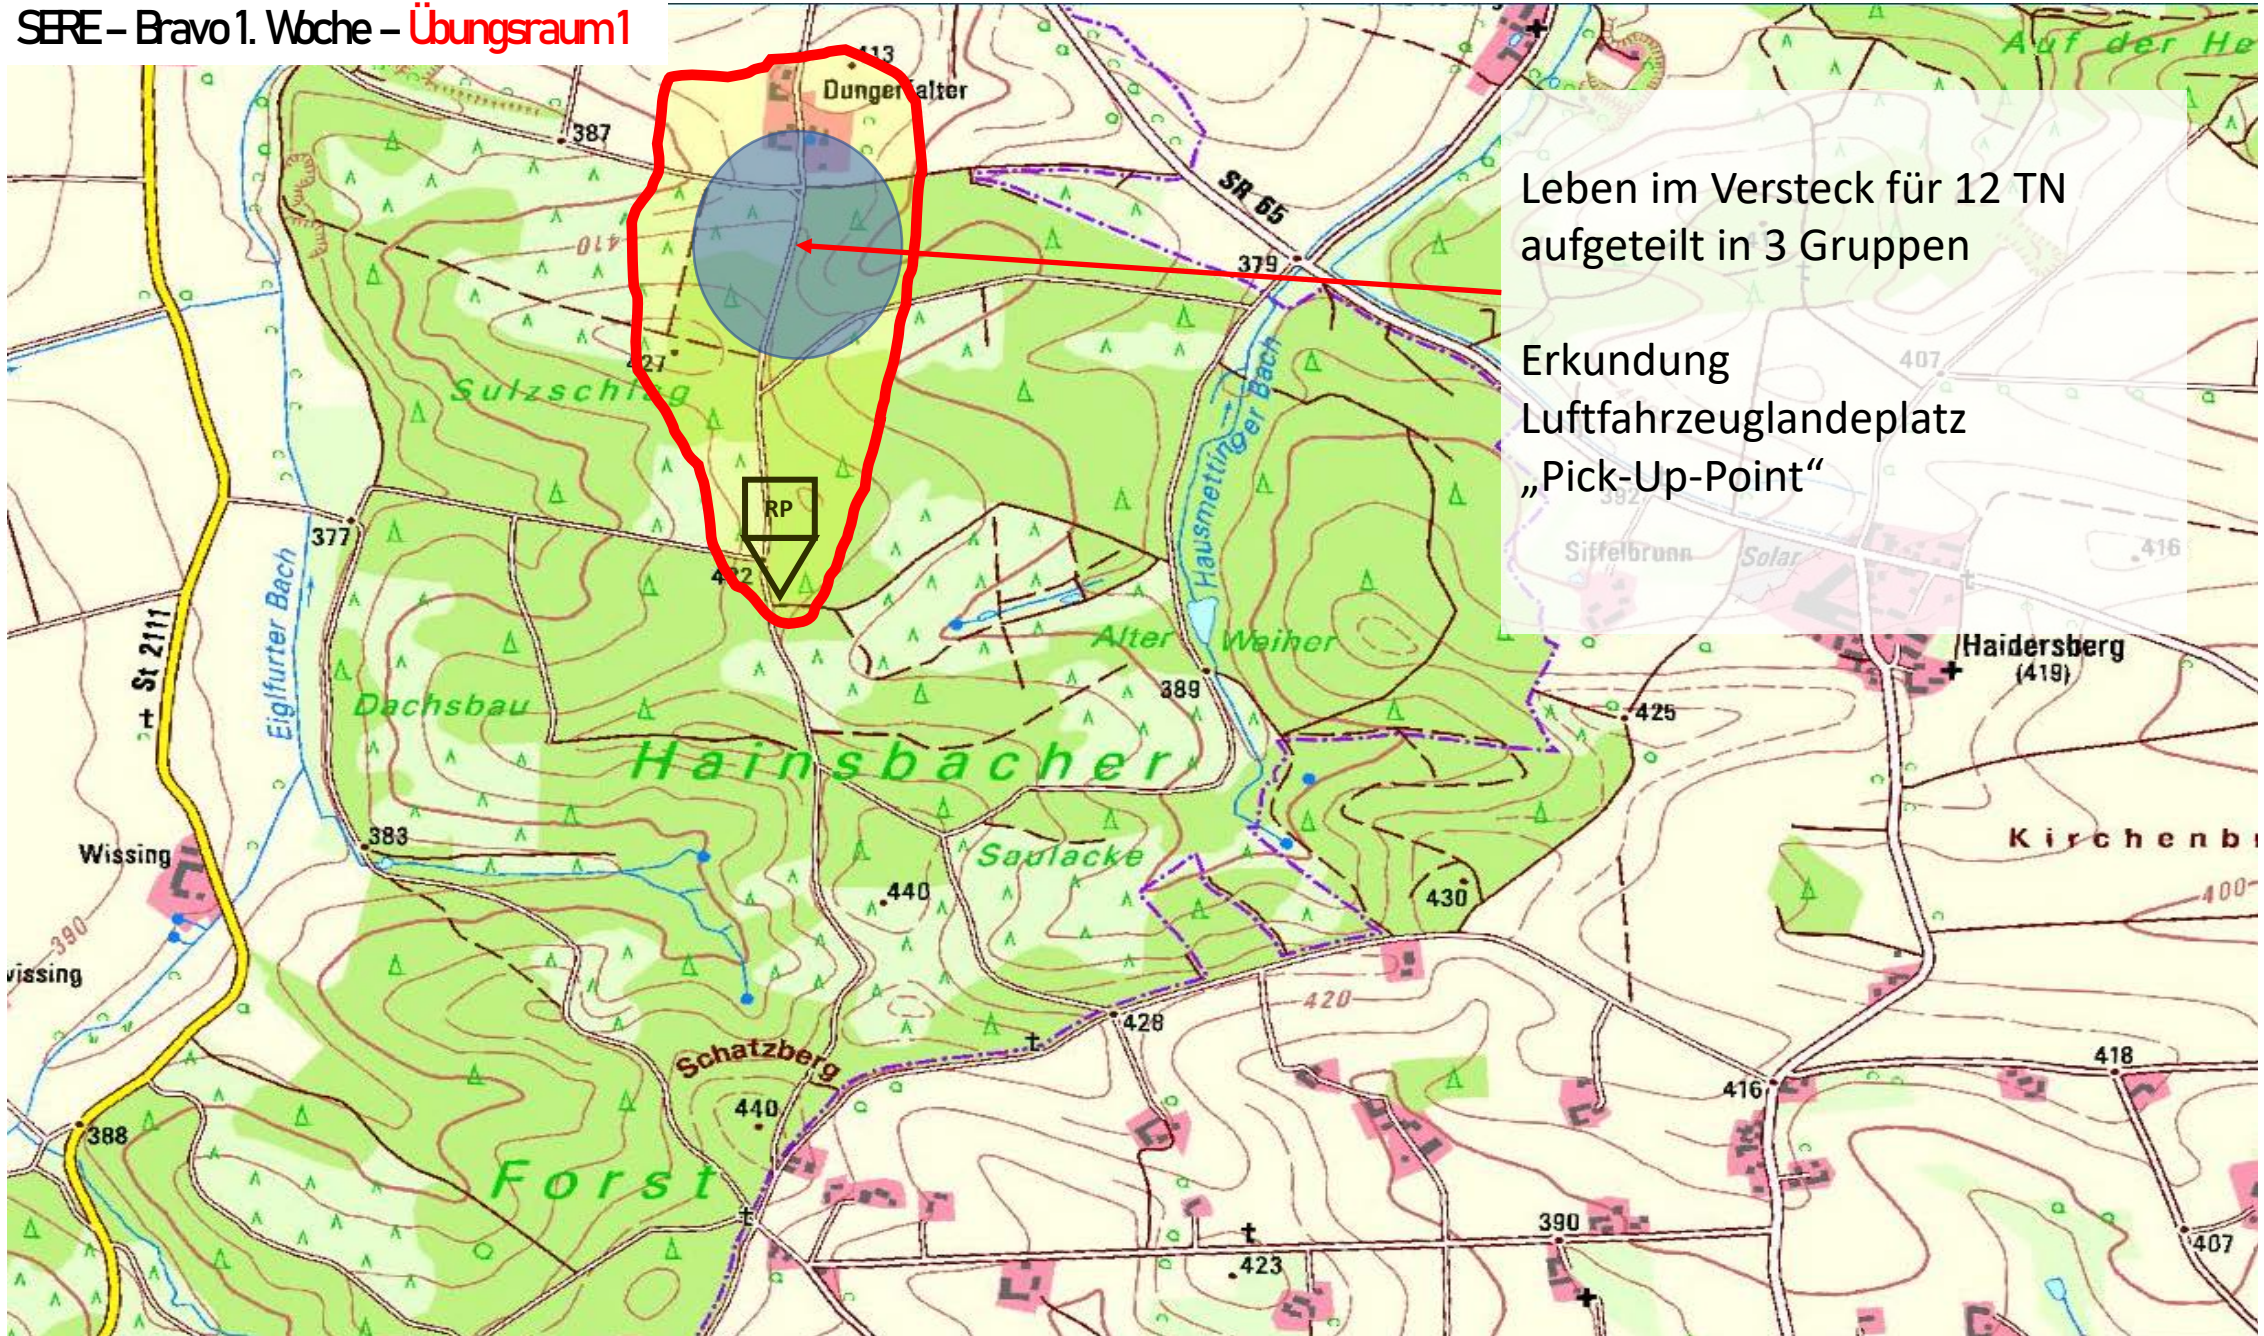

Seisenberger

SERE-Bravo

Kartenausschnitt

SERE - Bravo 1. Woche - Übungsraum 1

Bewegungslinie
Zielpunkt
Verstecke

Lehr-AusbZEins

Training SERE-B
Do.
1. Woche

Hier:
Versteckraum

Bezug:
SGI
MilGeo Bw

Stand:
06.05.2026

Bearbeiter:
StFw
Seisenberger

Leben im Versteck für 12 TN
aufgeteilt in 3 Gruppen

Erkundung
Luftfahrzeuglandeplatz
„Pick-Up-Point“

Kartenausschnitt

SERE - Bravo 2 Woche - Übungsraum 2

Absetzpunkte
Marschstrecke
Zielpunkt

Lehr-AusbZEins

Training SERE-B
Mo.-Di.
2. Woche

Bezug:
SGI
MilGeo Bw

Stand:
06.05.2026

Bearbeiter:
StFw
Seisenberger

○ Absetzpunkte Trp SERE

RP Zielpunkt / Versteckbereich

→ Marschstrecke (ideal)

Kartenausschnitt

SERE - Bravo 2 Woche - Übungsraum 2

Bewegungslinie

Zielpunkt

Verstecke

Lehr-AusbZEins

Training SERE-B