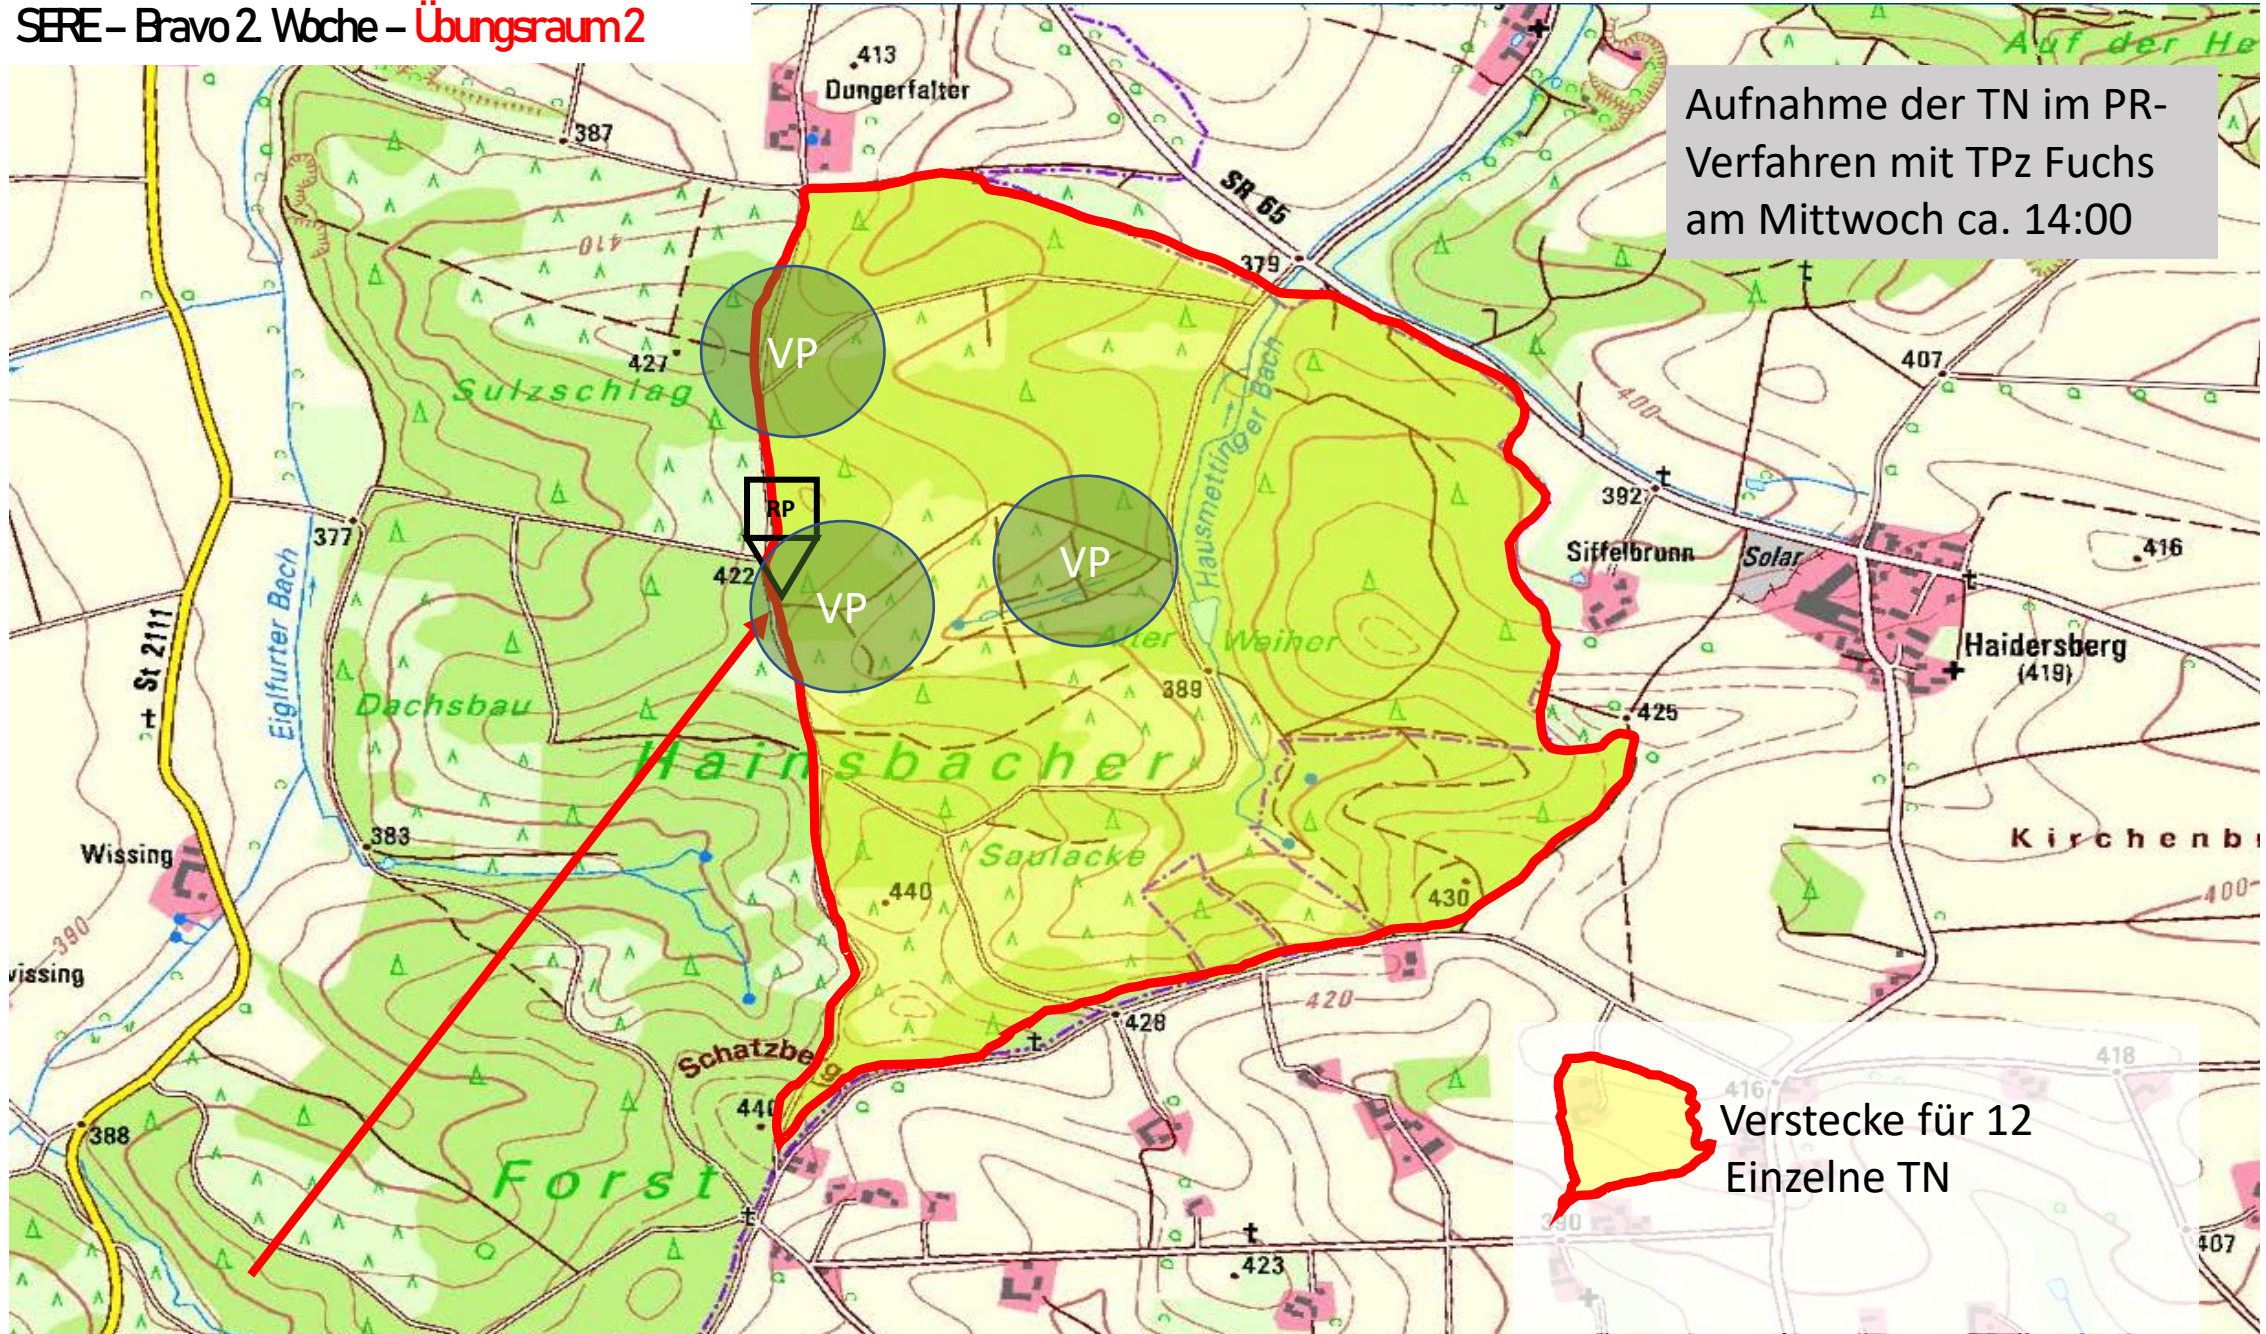

Kartenausschnitt

SERE - Bravo 2 Woche - Übungsraum 2

Bewegungslinie
Zielpunkt
Verstecke

Lehr-AusbZEins

Training SERE-B
Di.-Mi.
2. Woche

Hier:
Versteckraum

Bezug:
SGI
MilGeo Bw

Stand:
06.05.2026

Bearbeiter:
StFw
Seisenberger

Aufnahme der TN im PR-Verfahren mit TPz Fuchs am Mittwoch ca. 14:00

Verstecke für 12 Einzelne TN