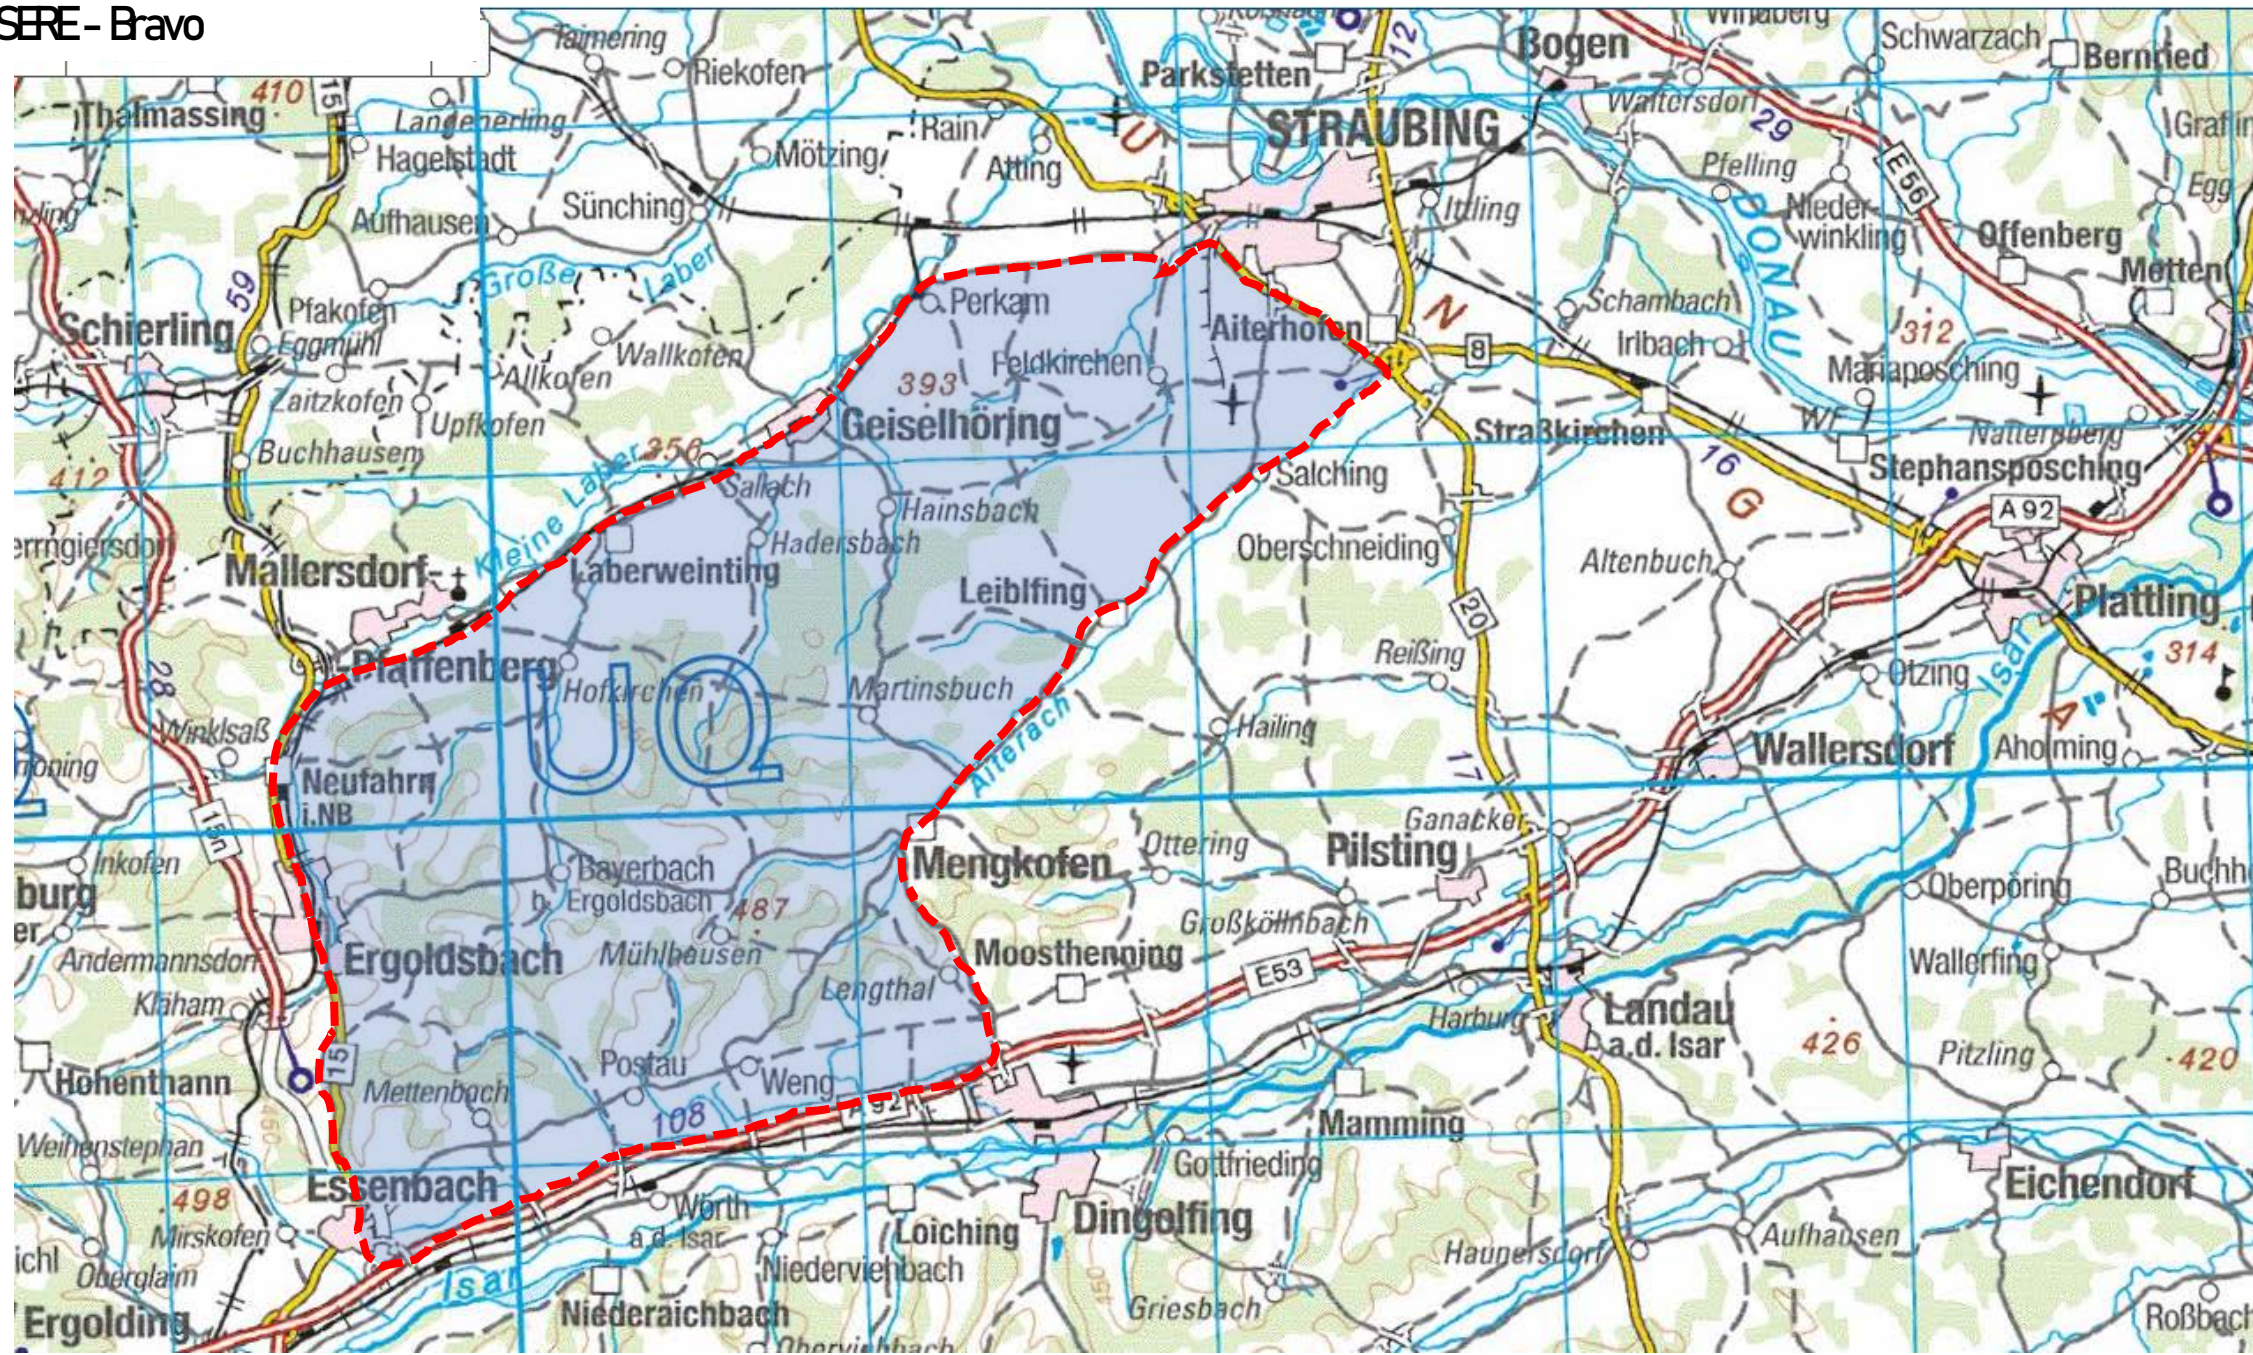

Sonderkarte

Lehr-AusbZEins

Training SERE-B

Hier:
Grenzen
N-O-S-W
Rot markiert

Bezug:
SGI
MilGeo Bw

Stand:
06.05.2026

Bearbeiter:
StFw
Seisenberger

SERE - Bravo

Sonderkarte

Lehr-AusbZEins

Training SERE-B

Hier:

Grenzen

N-O-S-W

Rot markiert

Bewegungsraum

Bezug:
SGI
MilGeo Bw

Stand:
06.05.2026

Bearbeiter:
StFw
Seisenberger

Leben im Versteck für 12 TN
aufgeteilt in 3 Gruppen

Erkundung
Luftfahrzeuglandeplatz
„Pick-Up-Point“

Kartenausschnitt

SERE - Bravo 2 Woche - Übungsraum 2

→ Marschstrecke (ideal)

Kartenausschnitt

SERE - Bravo 2 Woche - Übungsraum 2

Bewegungslinie

Zielpunkt

Verstecke

Lehr-AusbZEins

Training SERE-B