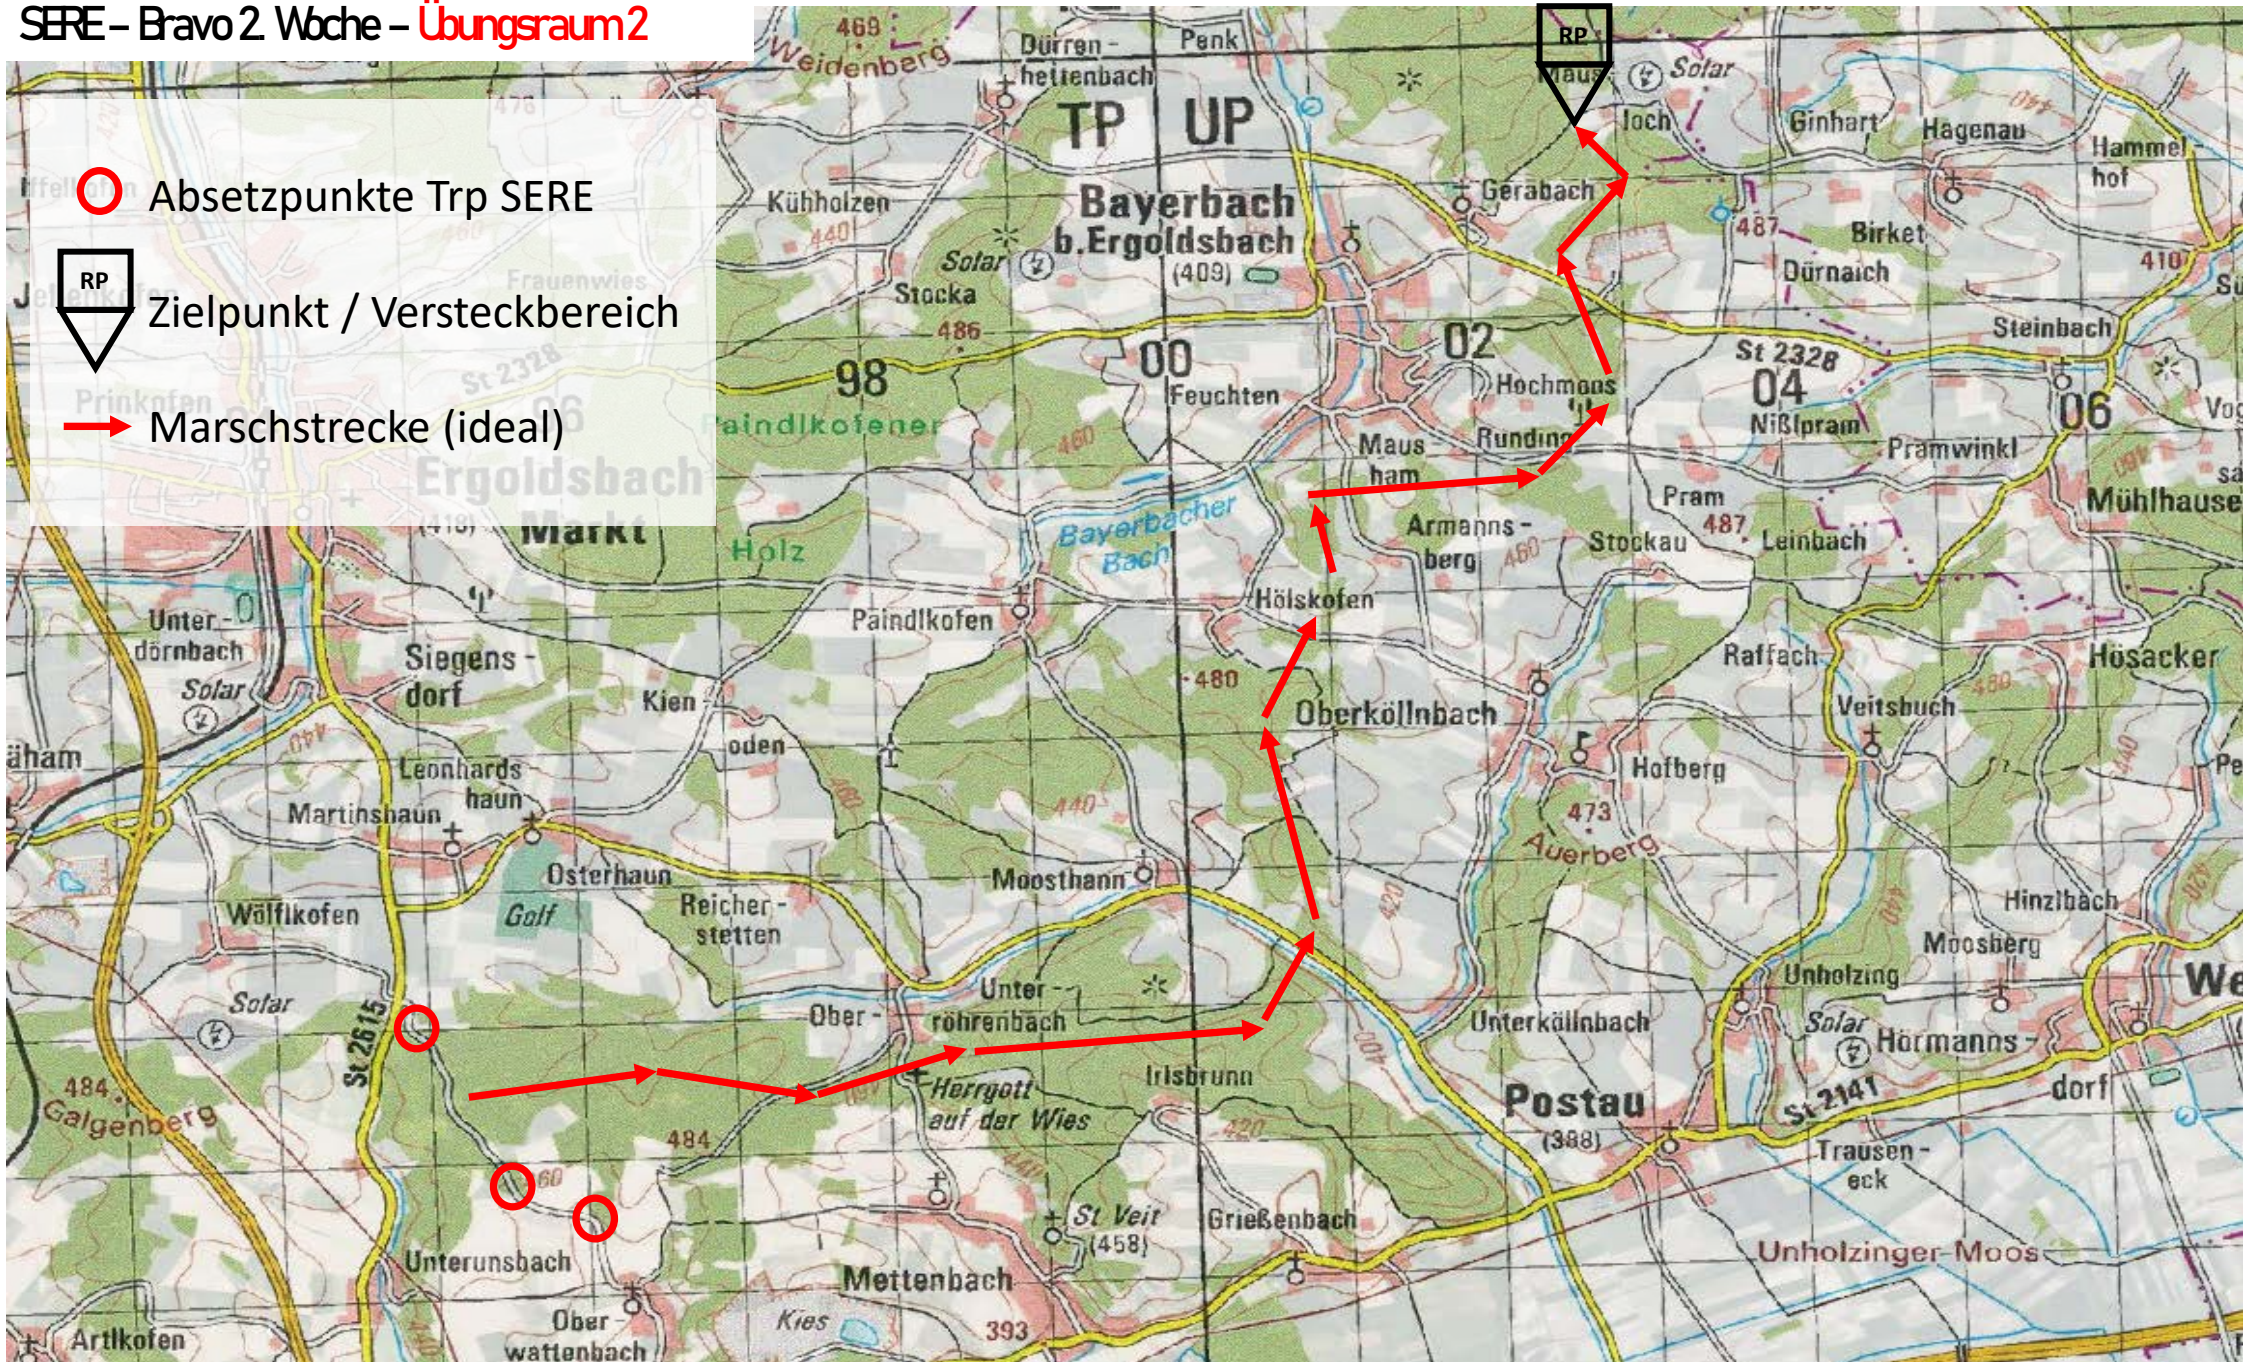

Bezug:
SGI
MilGeo Bw

Stand:
06.05.2026

Bearbeiter:
StFw
Seisenberger

Leben im Versteck für 12 TN
aufgeteilt in 3 Gruppen

Erkundung
Luftfahrzeuglandeplatz
„Pick-Up-Point“

Kartenausschnitt

SERE - Bravo 2 Woche - Übungsraum 2

Absetzpunkte
Marschstrecke
Zielpunkt

Lehr-AusbZEins

Training SERE-B
Mo.-Di.
2. Woche

Bezug:
SGI
MilGeo Bw

Stand:
06.05.2026

Bearbeiter:
StFw
Seisenberger

○ Absetzpunkte Trp SERE

RP Zielpunkt / Versteckbereich

→ Marschstrecke (ideal)

Kartenausschnitt

SERE - Bravo 2 Woche - Übungsraum 2

Bewegungslinie

Zielpunkt

Verstecke

Lehr-AusbZEins

Training SERE-B

06.05.2026

Bearbeiter:

StFw

Seisenberger

Kartenausschnitt

SERE - Bravo 2 Woche - Übungsraum 2

Bewegungslinie
Zielpunkt
Verstecke

Lehr-AusbZEins