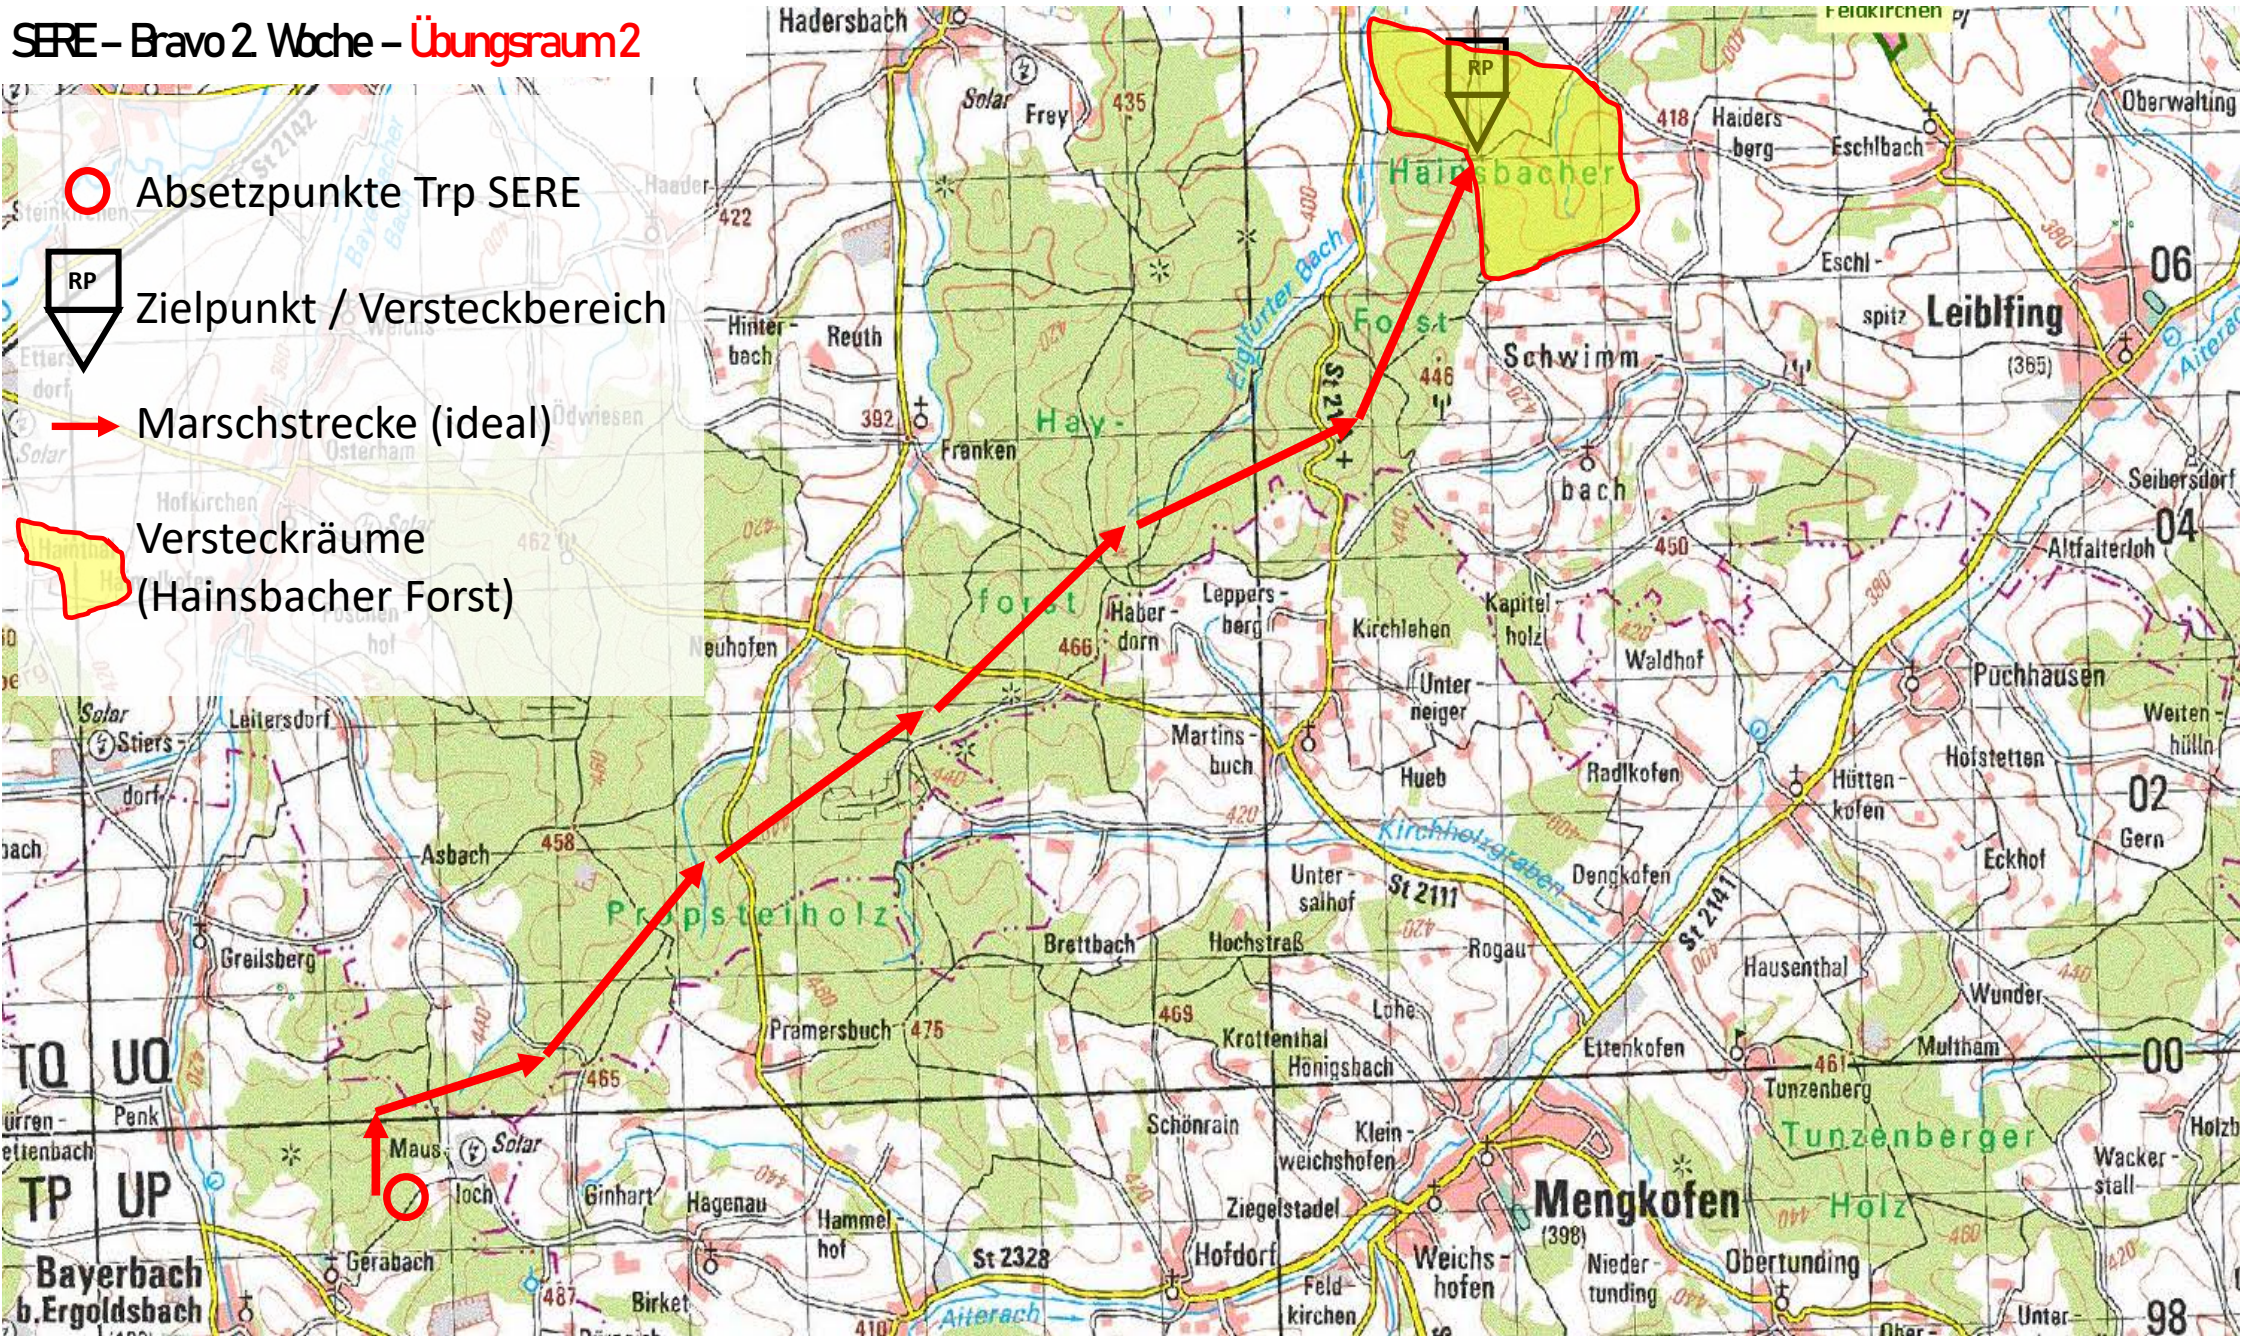

→ Marschstrecke (ideal)

Kartenausschnitt

SERE - Bravo 2 Woche - Übungsraum 2

Bewegungslinie

Zielpunkt

Verstecke

Lehr-AusbZEins

Training SERE-B

Mo.-Di.

2. Woche

Hier:

Versteckraum

Bezug:

SGI

MilGeo Bw

Stand:

06.05.2026

Bearbeiter:

StFw

Seisenberger

Kartenausschnitt

SERE - Bravo 2 Woche - Übungsraum 2

Bewegungslinie
Zielpunkt
Verstecke

Lehr-AusbZEins

Training SERE-B
Di.-Mi.
2. Woche

Hier:
Versteckraum

Bezug:
SGI
MilGeo Bw

Stand:
06.05.2026

Bearbeiter:
StFw
Seisenberger

○ Absetzpunkte Trp SERE

▾ RP Zielpunkt / Versteckbereich

→ Marschstrecke (ideal)