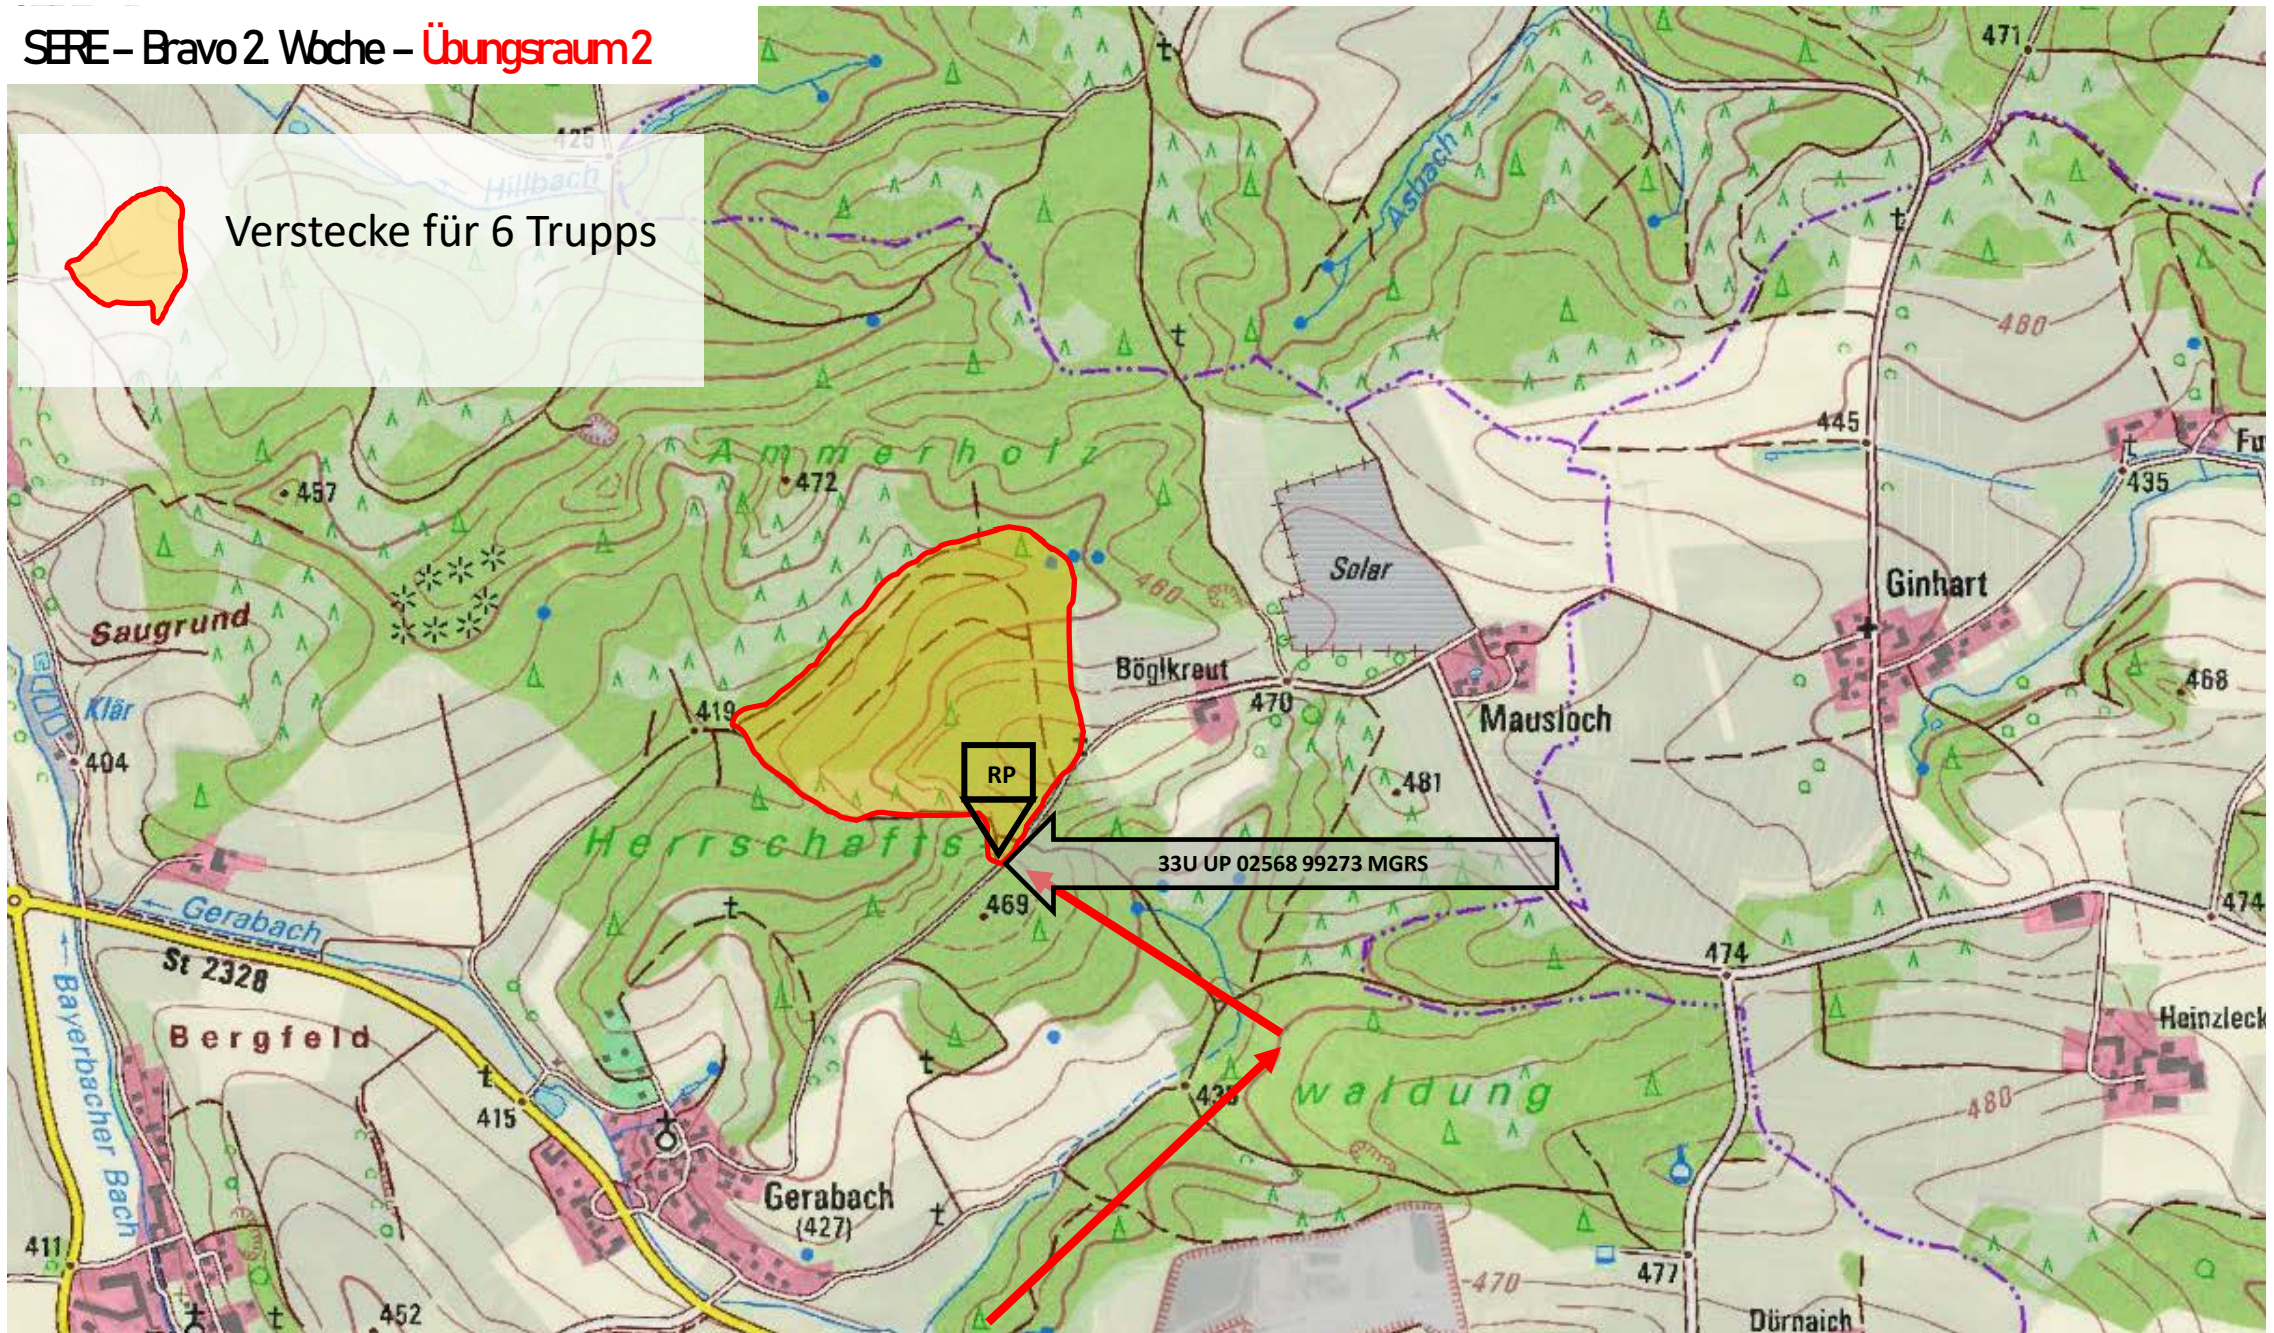

Absetzpunkte
Marschstrecke
Zielpunkt

Lehr-AusbZEins

Training SERE-B
Mo.-Di.
2. Woche

Bezug:
SGI
MilGeo Bw

Stand:
06.05.2026

Bearbeiter:
StFw
Seisenberger

○ Absetzpunkte Trp SERE

RP Zielpunkt / Versteckbereich

→ Marschstrecke (ideal)

Kartenausschnitt

SERE - Bravo 2 Woche - Übungsraum 2

Bewegungslinie

Zielpunkt

Verstecke

Lehr-AusbZEins

Training SERE-B

Mo.-Di.

2. Woche

Hier:

Versteckraum

Bezug:

SGI

MilGeo Bw

Stand:

06.05.2026

Bearbeiter:

StFw

Seisenberger

Kartenausschnitt

SERE - Bravo 2 Woche - Übungsraum 2

Bewegungslinie
Zielpunkt
Verstecke

Lehr-AusbZEins