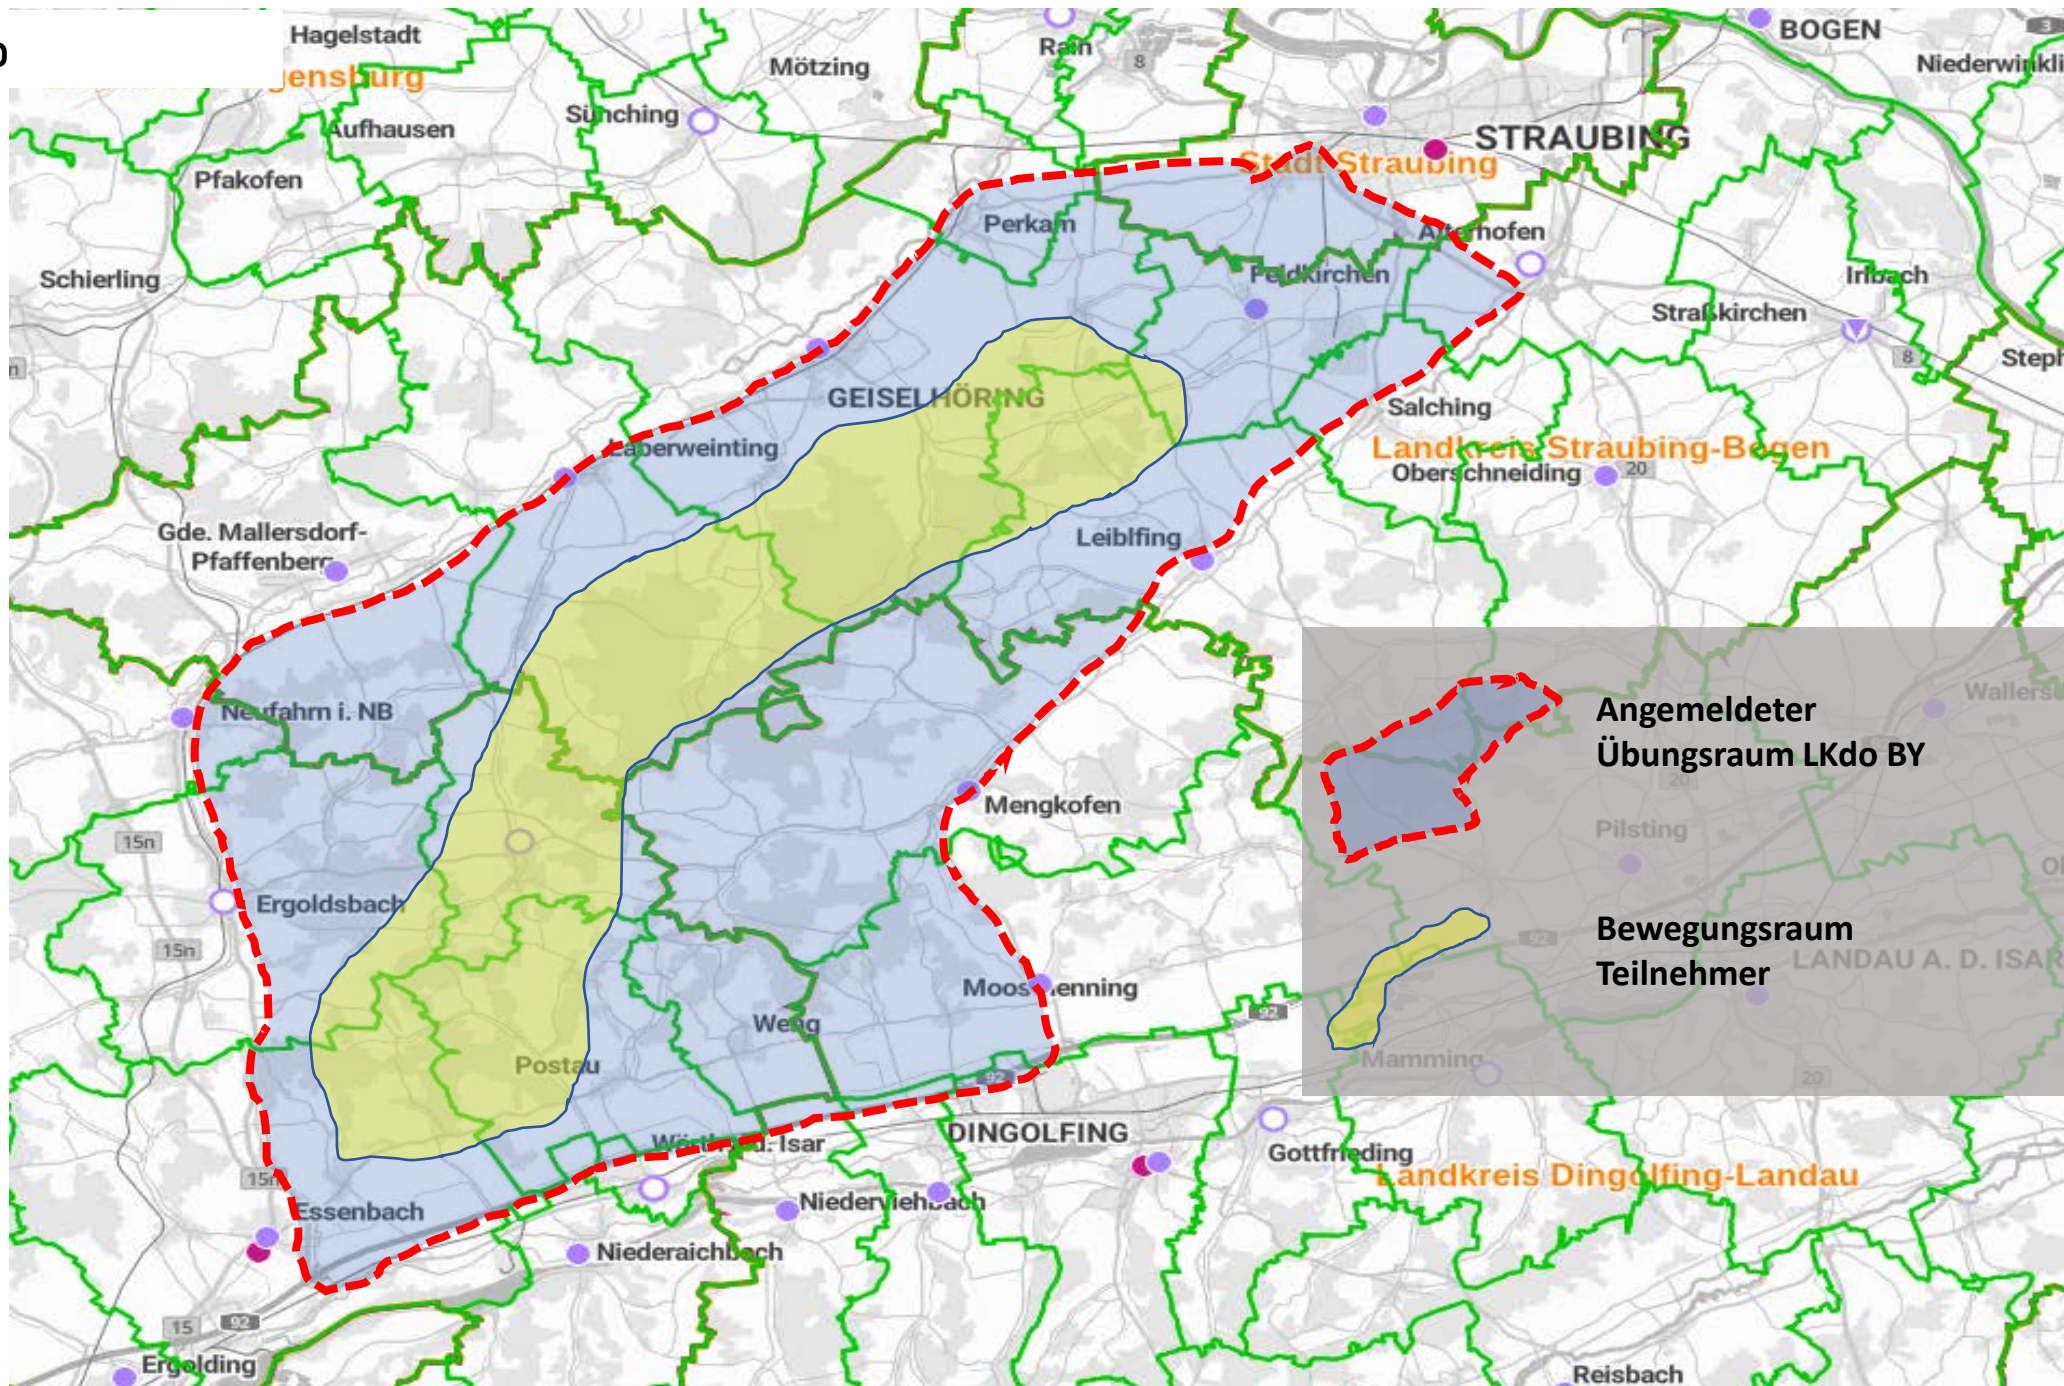

Gelb markiert

Bezug:

SGI

MilGeo Bw

Stand:

06.05.2026

Bearbeiter:

StFw

Seisenberger

SERE-Bravo

Kartenausschnitt

SERE - Bravo 1. Woche - Übungsraum 1

Bewegungslinie
Zielpunkt
Verstecke

Lehr-AusbZEins

Training SERE-B
Do.
1. Woche

Hier:
Versteckraum

Bezug:
SGI
MilGeo Bw

Stand:
06.05.2026

Bearbeiter:
StFw
Seisenberger

Leben im Versteck für 12 TN
aufgeteilt in 3 Gruppen

Erkundung
Luftfahrzeuglandeplatz
„Pick-Up-Point“

Kartenausschnitt

SERE - Bravo 2 Woche - Übungsraum 2

→ Marschstrecke (ideal)

Kartenausschnitt

SERE - Bravo 2 Woche - Übungsraum 2

Bewegungslinie

Zielpunkt

Verstecke

Lehr-AusbZEins

Training SERE-B